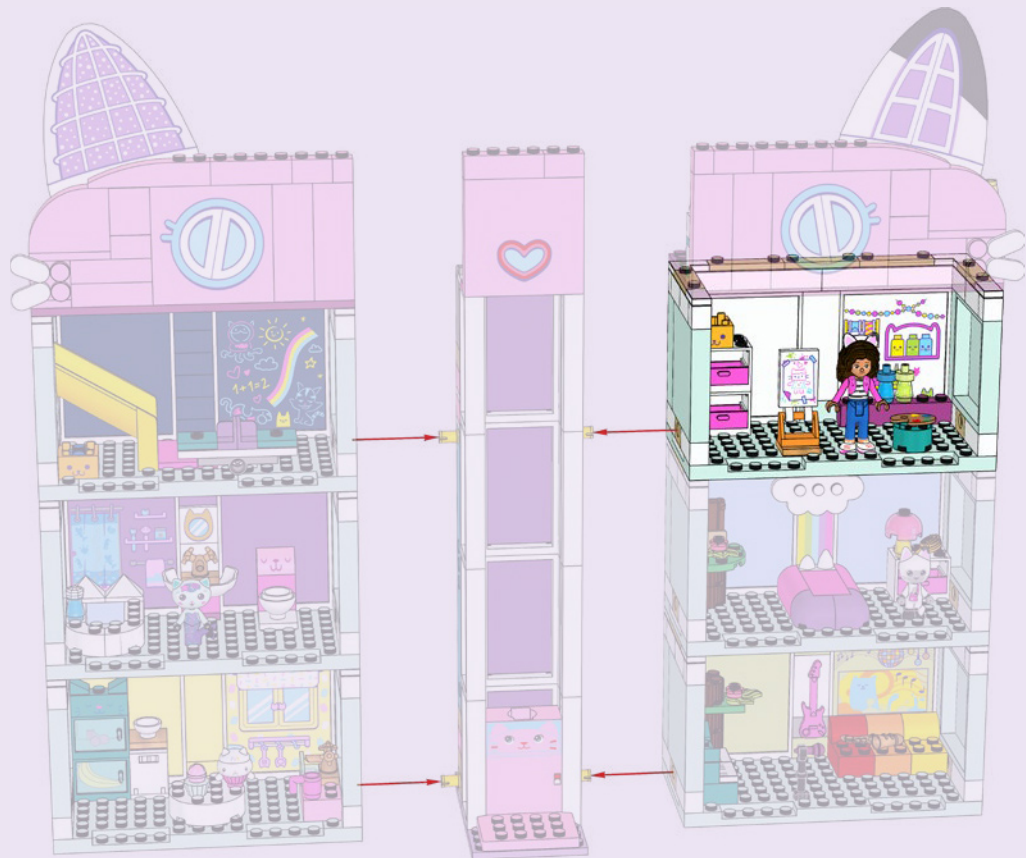

DREAMWORKS
**GABBY'S
DOLLHOUSE**

10788

WARNING: CHOKING HAZARD.
Toy contains small parts and a small ball.
Not for children under 3 years.

AVERTISSEMENT : RISQUE D'ÉTOUFFEMENT.

Le jouet contient des petites pièces ainsi qu'une petite boule.
Il ne convient pas aux enfants de moins de 3 ans.

ADVERTENCIA: PELIGRO DE ASFIXIA.

Juguete que contiene partes pequeñas y una pelota pequeña.
No recomendado para niños menores de 3 años.

Rebuild
the
world™

DREAMWORKS GABBY'S DOLLHOUSE

10785

10786

10787

10788