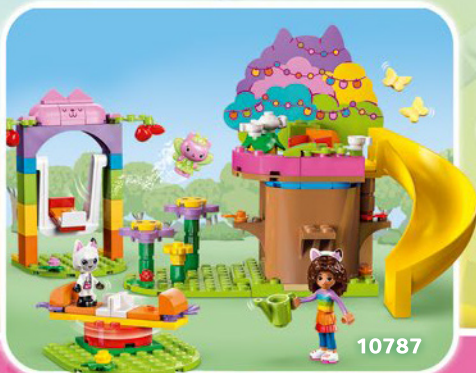

DREAMWORKS
**GABBY'S
DOLLHOUSE**

10788

WARNING: CHOKING HAZARD.
Toy contains small parts and a small ball.
Not for children under 3 years.

AVERTISSEMENT : RISQUE D'ÉTOUFFEMENT.

Le jouet contient des petites pièces ainsi qu'une petite boule.
Il ne convient pas aux enfants de moins de 3 ans.

ADVERTENCIA: PELIGRO DE ASFIXIA.

Juguete que contiene partes pequeñas y una pelota pequeña.
No recomendado para niños menores de 3 años.

Rebuild
the
world™

DREAMWORKS GABBY'S DOLLHOUSE

10785

10786

10787

10788